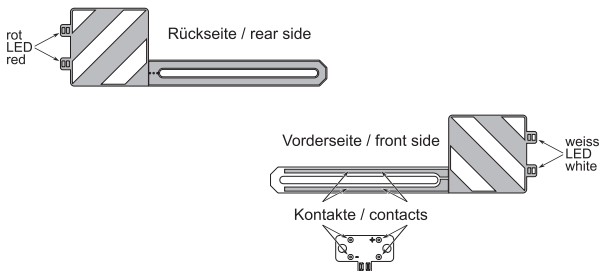

WARNTAFELN / WARNING SIGNS

**PASSEND ZUR CARSON
TLS-TIEFLADERSTEUERUNG (500907712) /
SUITABLE FOR THE CARSON
TLS LOW LOADER CONTROL (500907712)**

TAMIYA-CARSON Modellbau GmbH & Co. KG // Werkstraße 1 //
D-90765 Fürth // www.carson-modelsport.com

500907713 // Stand: Januar 2026

Funktionsbeschreibung / Functional description:

Warntafeln mit Beleuchtung und ausziehbar. Die Warntafeln für Schwertransporte sind beleuchtet und können in der Breite variiert werden. Über die Montageplatte werden die Warntafeln mit jeweils 4 SMD-LEDs (2x weiß nach vorne, 2x rot nach hinten) mit Strom versorgt. / Illuminated and extendable warning signs. These warning signs for heavy transport vehicles are illuminated and their width is adjustable. The warning signs are powered via the mounting plate by four SMD LEDs each (two white facing forward, two red facing backward).

Stromversorgung / Power supply:

Jede Montageplatte hat ein Kabel mit Stecker der direkt an ein entsprechendes Modul (z. B.: TLS-SH oder TLS-LE) eingesteckt werden kann. Die rote Leitung ist +5V/DC, die weiße Leitung ist Minus(-). / Each mounting plate has a cable with a connector that can be plugged directly into a corresponding module (e.g., TLS-SH or TLS-LE). The red wire is +5V/DC, the white wire is negative (-).