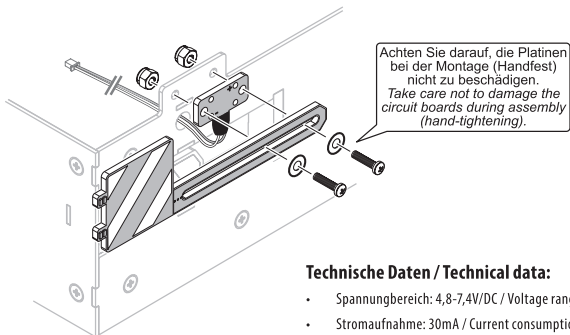

Montage der beleuchteten Warntafel / Installation of the illuminated warning sign:

+49 3675 7333 343

Service-Hotline for Germany: Mo-Do 8-12 Uhr & 12.30-16 Uhr // Fr 8-12.30 Uhr
CARSON-Model Sport // Abt. Service // Mittlere Motsch 9 // 96515 Sonneberg